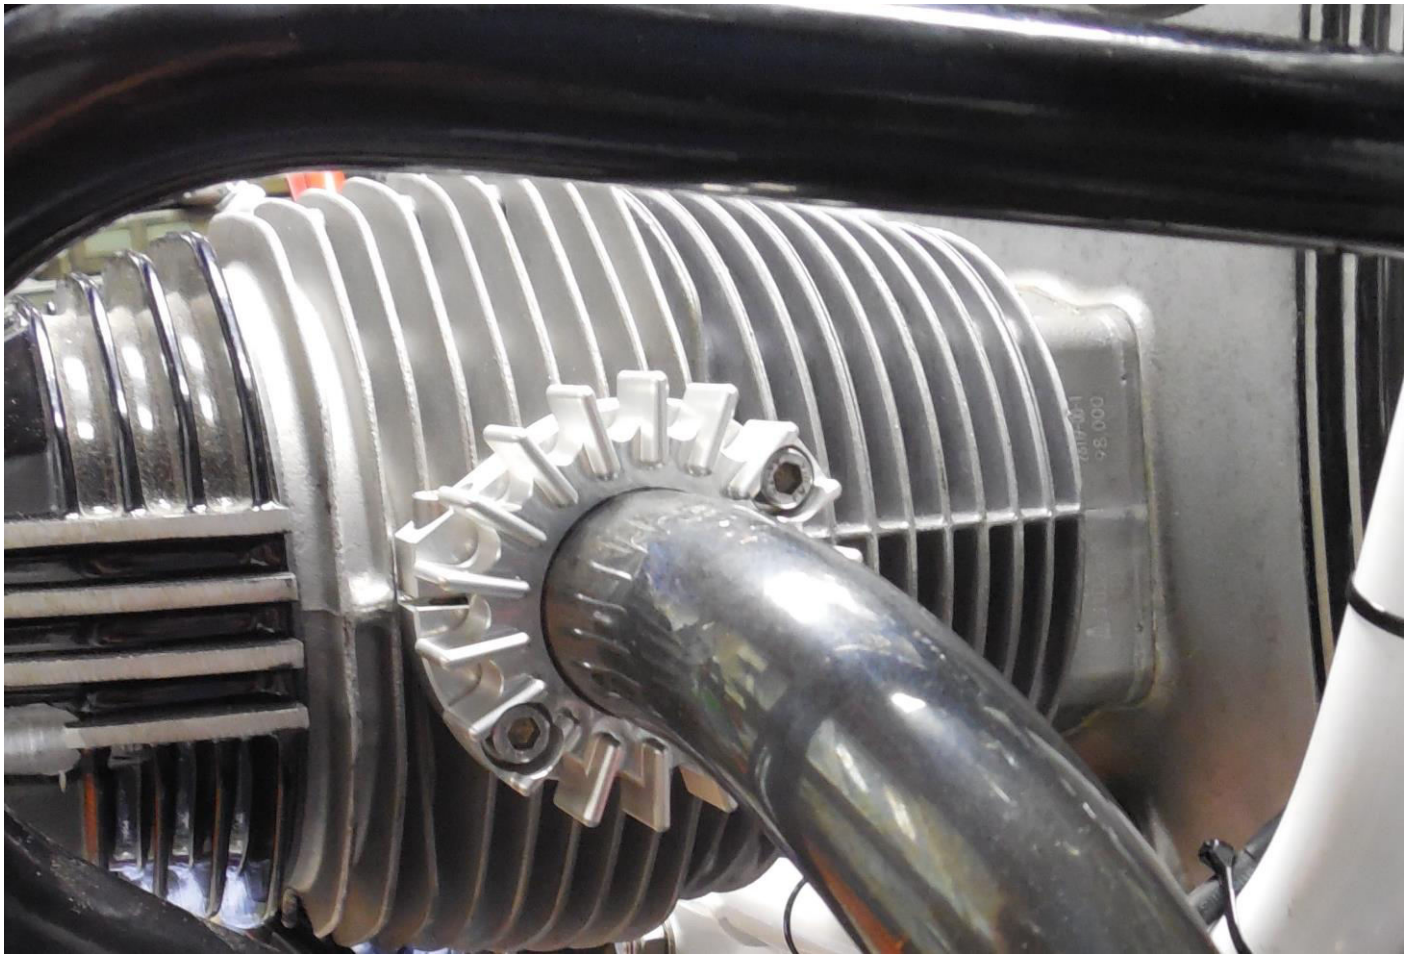

# NEU: Spezial Auspuffsternmuttern – Ersatz

Sternmutternschlüssel? Nicht mehr notwendig! Defekte Gewinde aufschweißen? Nicht notwendig!

Diese Teile aus hochwertigem Material haben sich schon auf einigen 100.000 km bewährt. Optimal für Reisende sowie Winterfahrer, die unterwegs nicht das Risiko eines defekten Auspuffgewindes eingehen möchten.

Billiger als Aufschweißen von Gewinden und wesentlich haltbarer.....

**1 Satz Ø38mm oder Ø40mm**

**incl. Schrauben für**

**2 Zylinder 185,00eur**

Info bei: Andreas Mattern

Welschhof 7, 76872 Freckenfeld

Tel.: 07275/2144 + 0171/7397329