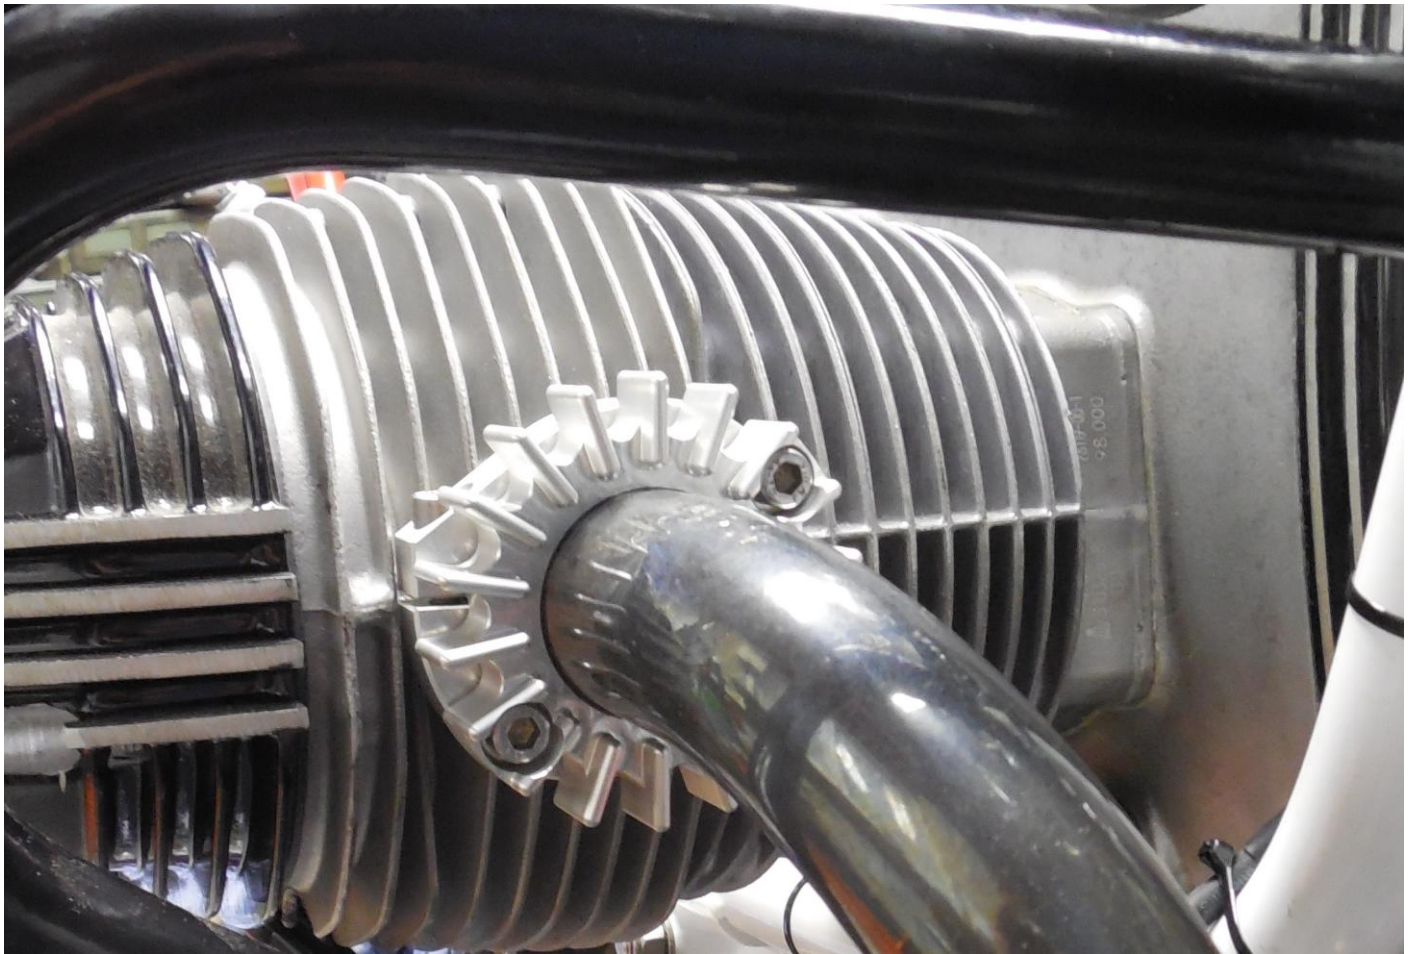

NEU: Spezial Auspuffsternmuttern – Ersatz

Sternmutternschlüssel? Nicht mehr notwendig! Defekte Gewinde aufschweißen? Nicht notwendig!

Diese Teile aus hochwertigem Material haben sich schon auf einigen 100.000 km bewährt. Optimal für Reisende sowie Winterfahrer, die unterwegs nicht das Risiko eines defekten Auspuffgewindes eingehen möchten.

Billiger als Aufschweißen von Gewinden und wesentlich haltbarer.....

1 Satz Ø38mm oder Ø40mm

incl. Schrauben für

2 Zylinder 168,00eur

Info bei: Andreas Mattern

Welschhof 7, 76872 Freckenfeld

Tel.: 07275/2144 + 0171/7397329