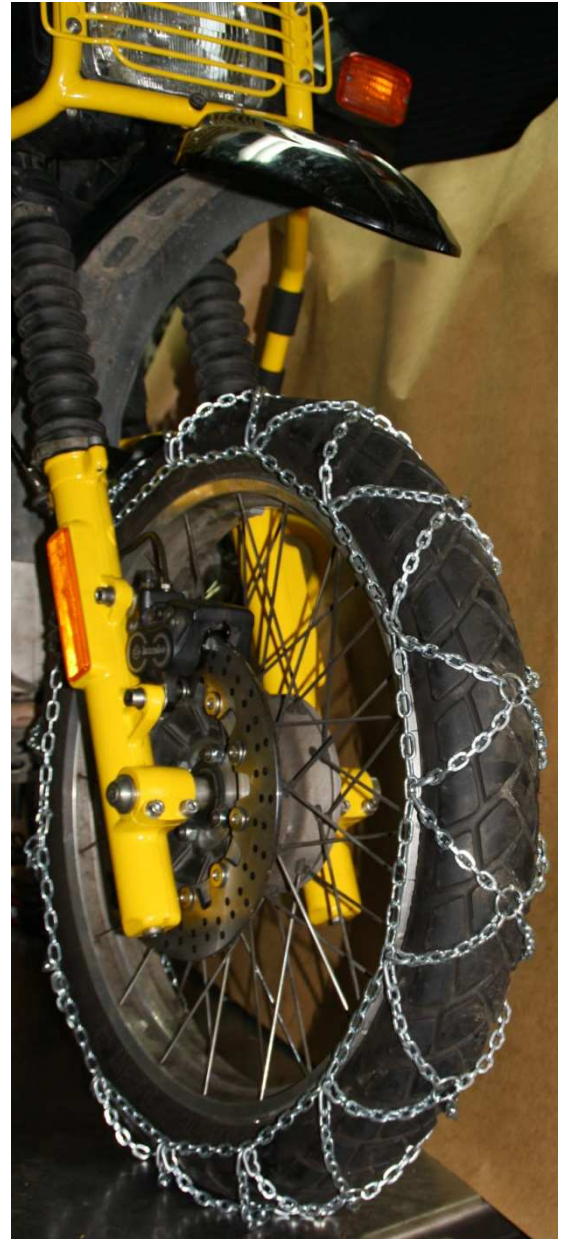

Schneeketten für Solo.- und Gespannmotorräder

Lieferbar für die meisten Reifengrößen der Gespann.- und
Solomotorräder wie zB. 125/135x15" ... 90/90x21" 130/80x17"-18"
usw...

Einfachste Montage im Handumdrehen.

Material: Einsatzgehärtete galvanisch verzinkte Edelstahlketten incl.
Spannfedern.